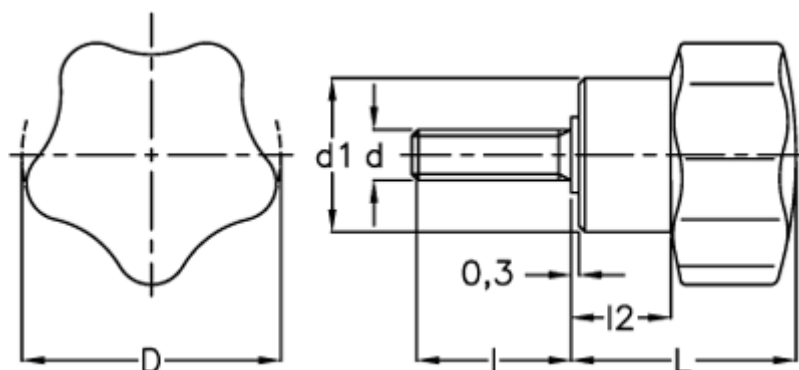

Data Sheet

Article number: 2302066351

Description: E+G Lobe knob
VC.192/40 p-M6x10

Measures

D	= 40
d1	= 21
d 6g	= M6
l	= 10
L	= 27
l2	= 12